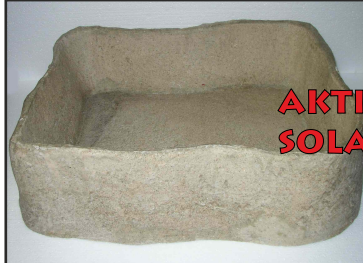

**AKTION JETZT 1/2 PREIS  
SOLANGE LAGER**

39.--

Bekko 57  
Carbo Stein  
Masse ca L/H/T  
30/12/14 cm

**AKTION JETZT 1/2 PREIS  
SOLANGE LAGER**

25.--

Bekko 3 - Aquarium - und Terrariumelement  
ideale Abdeckung  
ca. Maße in cm L/B/H: 60 / 16 / 40

**AKTION JETZT 1/2 PREIS  
SOLANGE LAGER**

69.--

Bekko 22 - Aquarium - und Terrariumstein  
ca. Maße in cm L/B/H: 34 / 24 / 12

**AKTION JETZT 1/2 PREIS  
SOLANGE LAGER**

52.--

Bekko 63 Schlangenbad gross  
(Masse L/B/H 65/50/18 cm)

**AKTION JETZT 1/2 PREIS  
SOLANGE LAGER**

**SWISS CREATION**

110.--

Bekko 14- Terrariumbecken mit Stufen  
ca. Maße in cm L/B/H: 19 / 19 / 7 18.--

**AKTION JETZT 1/2 PREIS  
SOLANGE LAGER**

Bekko 15- Terrariumbecken mit Stufen  
ca. Maße in cm L/B/H: 25 / 25 / 7 22.--