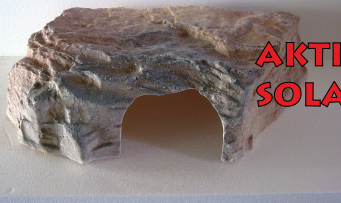

Bekko 20- Aquarium - und Terrariumstein  
ca. Maße in cm L/B/H: 60 / 20 / 10

**AKTION JETZT 1/2 PREIS  
SOLANGE LAGER**

65.--

**SWISS CREATION**

Bekko 51 - Terrariumelement für Echsen  
nur Rückwand verfügbar

ca. Maße in cm L/H: 58 / 78

**AKTION JETZT FR. 50.--  
SOLANGE LAGER** 340.--

Bekko 20-Loch Versteckhöhle  
ca. Maße in cm L/B/H: 60 / 20 / 10

**AKTION JETZT 1/2 PREIS  
SOLANGE LAGER**

80.--

Bekko 65- Hasenhöhle  
ca. Maße in cm L/B/H: 55 / 50 / 25

**AKTION JETZT 1/2 PREIS  
SOLANGE LAGER**

125.--

Bekko 21- Aquarium - und Terrariumstein  
ca. Maße in cm L/B/H: 38 / 27 / 14

**AKTION JETZT 1/2 PREIS  
SOLANGE LAGER**

48.--

Bekko 25- Versteck für kl. Nattern  
mit Loch oder Tunnel